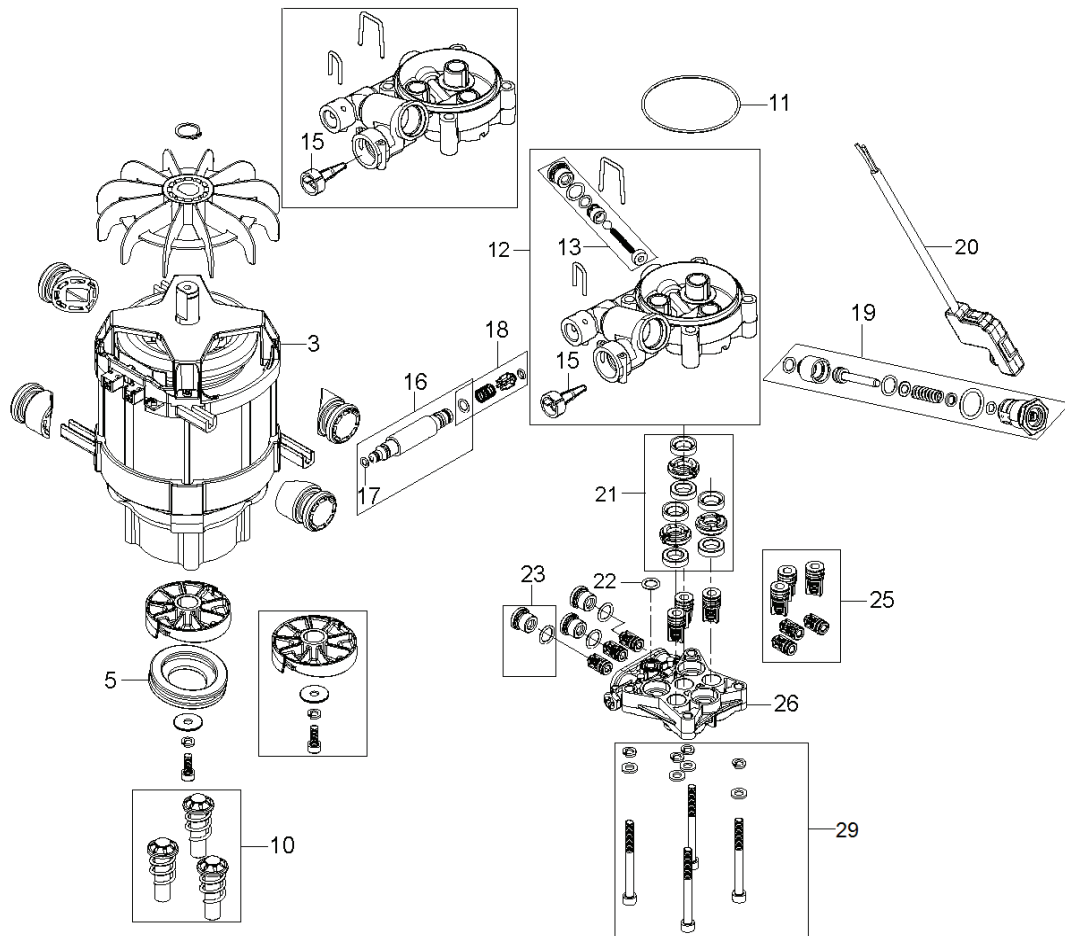

OVERVIEW
PW 345C

2017.04.06
2017.08.02

PRESSURE WASHERS

PXM_REF	PXM_PARTNO	DESCRIPTION	PXM_REMARK
1	596024901	CLEANER	
2	593660401	COUVERCLE	
3	592617612	CONDENSATEUR	CAPACITOR UNIVERSAL MPX 1
4	592617626	BOBINE	EMC COIL UNIVERSAL
5	592617702	BOUTON	SWITCH KNOB BLACK KIT
6	592617668	JOINT TORIQUE	O-RING 10.2X2.5 NBR 70
8	592617703	INTERRUPTEUR	SWITCH ON/OFF WITH SHAFT
13	592617652	JOINT	INLET GASKET
15	593002301	SUPPORT	LANCE HOLDER BOTTOM
16	592617714	ENTRÉE	WATER INLET NAO1
10	596026501	CAPOT DU MOTEUR	
28	593095801	SUPPORT	LANCE HOLDER TOP DARK GREY
19	596289001	AXE DE ROUE	
29	596025201	CARTER	
35	596024401	SUPPORT	
39	596027701	WHEEL KIT	
40	596026101	SUPPORT DE POIGNON	

MOTOR PUMP
PW 345C

2015.08.20
2017.08.02

PRESSURE WASHERS

PXM_REF	PXM_PARTNO	DESCRIPTION	PXM_REMARK
3	596678701	MOTEUR	
5	592617705	ROULEMENT	THRUST BALL BEARING
10	592617678	PISTON	PISTON COMPLETE KIT 3PCS 1
11	592617672	JOINT TORIQUE	O-RING 72X2 SH90
12	592617619	CYLINDRE	
13	592617624	SERVICE KIT	EASY START KIT
15	592617651	FILTRE	INLET FILTER MESH SP
16	592617675	RACCORD RAPIDE	OUTLET INSERT QUICK COUPLING
17	740420300	JOINT TORIQUE	O-RING 5.1X1.6 VITON SH 90
18	592617662	SOUPAPE DE RETENUE	NON RETURN VALVE COMPLETE
19	592617697	SOUPAPE	START/STOP VALVE D3.05
20	592617661	MICRO INTERRUPTEUR	MICROSWITCH BOX COMPLETE
21	592617706	COL	THRUST COLLAR WATER KIT 1
22	503263026	JOINT TORIQUE	O-RING 10.0X2.2 NBR 90
23	592617693	KIT DE VALVE	PRESSURE VALVE PLUG KIT
25	592617653	SOUPAPE	INLET OUTLET VALVE 6PCS
26	592617614	TÊTE (ÉCROU) DE CYLINDRE	
29	596288801	VIS	